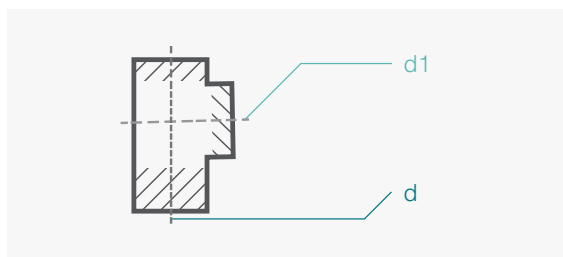

TABLEAU – PIQUAGES 90° TUBE SOUDE, RACCORD

Client: _____
Rue: _____
NPA/Lieu: _____
Téléphone: _____
E-Mail: _____
I. Ref.: _____

Adresse de livraison
_____
_____
_____
_____

Chantier/Projet: _____
Date de livraison: _____

Graphic

Je voudrais volontier ...

1. ☐ une offre ☐ une commande

1. ☐ Armaflex XG ☐ Armaflex LS
   ☐ Armaflex AF ☐ Armaflex Ultima
   ☐ Armaflex NH ☐ Aeroflex
   ☐ Armaflex HT ☐ Aeroflex Green
   ☐ Autre _____

Epaisseur ☐ 13 mm ☐ 19 mm ☐ 25 mm ☐ 32 mm ☐ 38 mm ☐ 50 mm

Tube Ø d	Piquage d1	pc	Tube Ø d	Piquage d1	pc	Tube Ø d	Piquage d1	pc
22 mm	22 mm		89 mm	33 mm		273 mm	219 mm	
27 mm	22 mm		89 mm	42 mm		273 mm	237 mm	
27 mm	27 mm		89 mm	48 mm		323 mm	168 mm	
33 mm	22 mm		89 mm	60 mm		323 mm	219 mm	
33 mm	27 mm		89 mm	76 mm		323 mm	273 mm	
33 mm	33 mm		89 mm	89 mm		323 mm	323 mm	
42 mm	22 mm		114 mm	48 mm		355 mm	219 mm	
42 mm	27 mm		114 mm	60 mm		355 mm	273 mm	
42 mm	33 mm		114 mm	76 mm		355 mm	323 mm	
42 mm	42 mm		114 mm	89 mm		355 mm	355 mm	
48 mm	22 mm		114 mm	114 mm		406 mm	219 mm	
48 mm	27 mm		140 mm	76 mm		406 mm	273 mm	
48 mm	33 mm		140 mm	89 mm		406 mm	323 mm	
48 mm	42 mm		140 mm	114 mm		406 mm	355 mm	
48 mm	48 mm		140 mm	140 mm		406 mm	406 mm	
60 mm	27 mm		168 mm	89 mm		457 mm	355 mm	
60 mm	33 mm		168 mm	114 mm		457 mm	406 mm	
60 mm	42 mm		168 mm	140 mm		457 mm	457 mm	
60 mm	48 mm		168 mm	168 mm		508 mm	406 mm	
60 mm	60 mm		219 mm	114 mm		508 mm	457 mm	
76 mm	33 mm		219 mm	140 mm		508 mm	508 mm	
76 mm	48 mm		219 mm	168 mm		610 mm	508 mm	
76 mm	60 mm		219 mm	219 mm		610 mm	610 mm	
76 mm	76 mm		273 mm	168 mm				

Envoyer